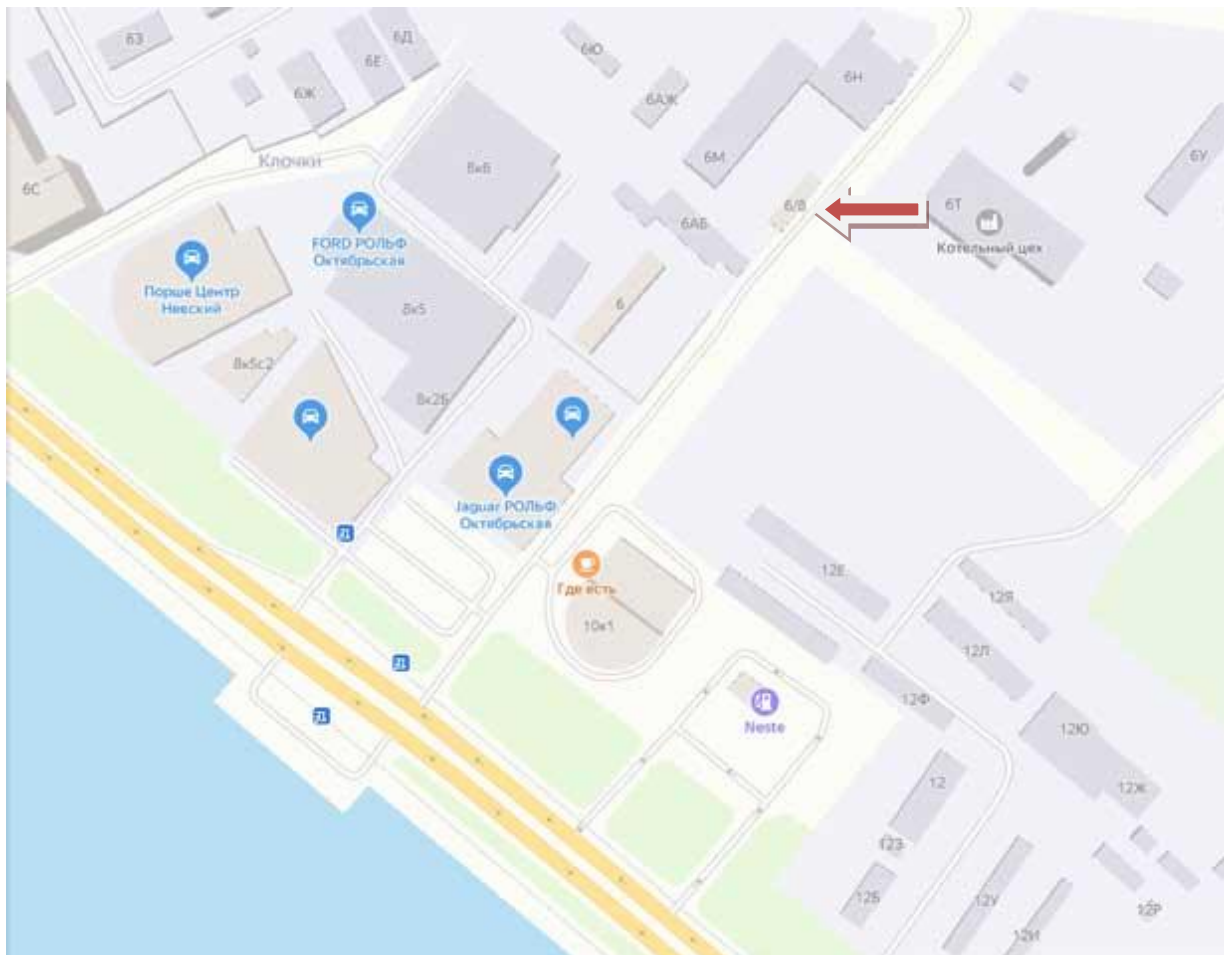

СХЕМА ПРОЕЗДА НА СКЛАД

Адрес по яндекс-навигатору – Октябрьская набережная д. 6/8 (приведет прямо к двери)

1. По октябрьской набережной едете до поворота у автосалонов РОЛЬФ

2. Поворачиваете направо

3. Едете прямо до шлагбаума. Если охранник из будки спросит куда, то говорите что в ОРТ-REGION (ИП Попова)

4. За шлагбаумом около 150-200 метров прямо, и слева увидите дверь под козырьком. Вы на месте.