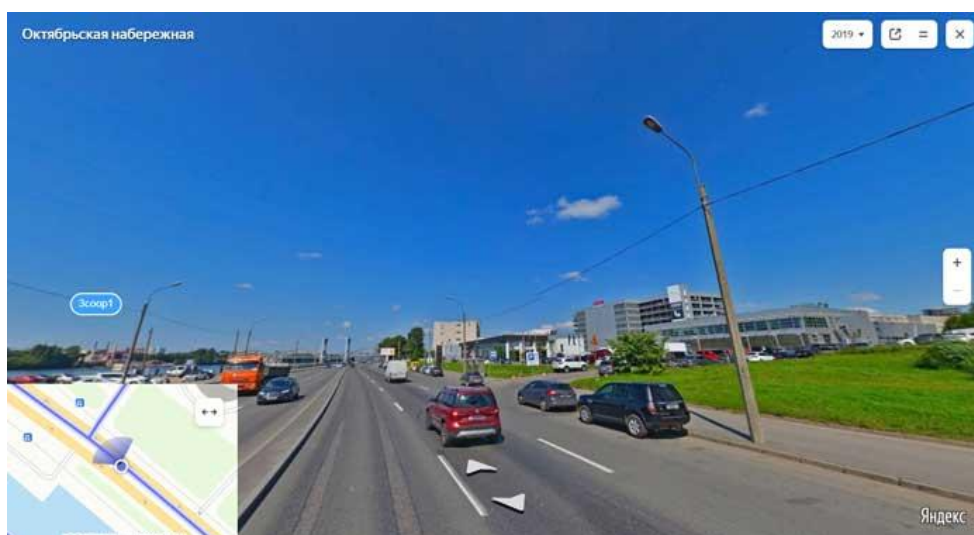

СХЕМА ПРОЕЗДА НА СКЛАД

Адрес по яндекс-навигатору – Октябрьская набережная д. 6/8 (приведет прямо к двери)

1. По октябрьской набережной едете до поворота у автосалонов РОЛЬФ

2. Поворачиваете направо

3. Едете прямо до шлагбаума. Если охранник из будки спросит куда, то говорите что в ОРТ-REGION (ИП Попова)

4. За шлагбаумом около 150-200 метров прямо, и слева увидите дверь под козырьком. Вы на месте.